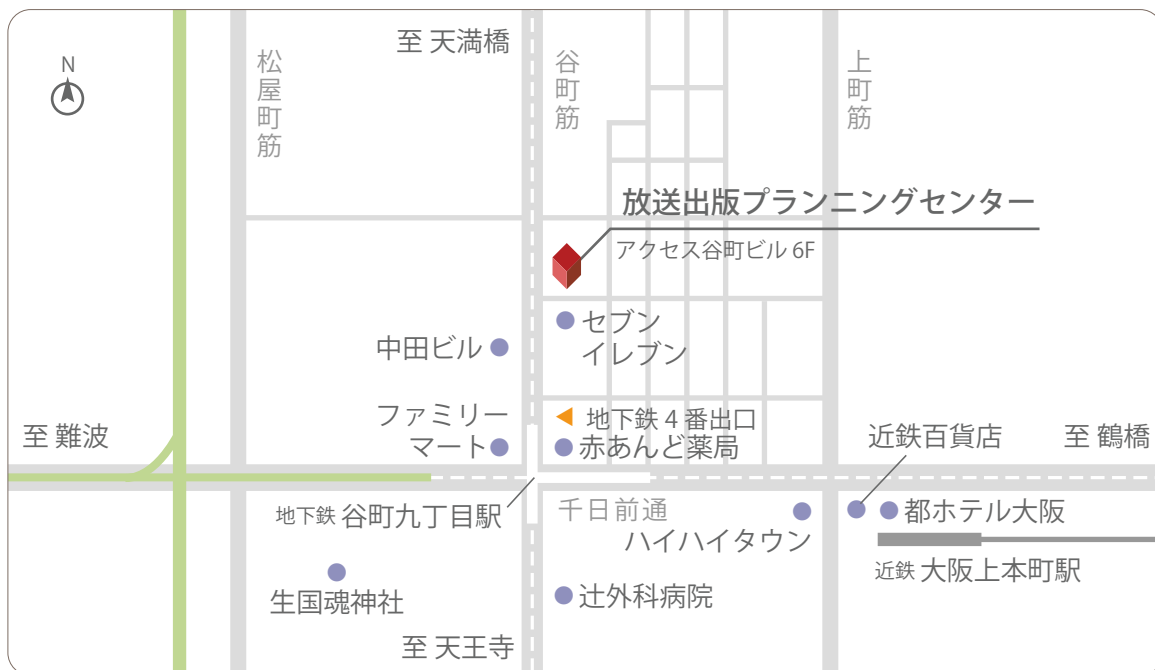

株式会社
放送出版プランニングセンター

大阪市中央区谷町 9 丁目 1-18 アクセス谷町ビル 6F
TEL.06-6762-8075

◎ 広域図

◎ 詳細図

◎ 新大阪駅からのルート案内

1. 地下鉄・御堂筋線「なんば」駅下車の上、
地下鉄・千日前線に乗り換え、「谷町九丁目」駅下車
2. 地下鉄・御堂筋線「梅田」駅下車の上、
地下鉄・谷町線（「東梅田」駅）に乗り換え、「谷町九丁目」駅下車

◎ 周辺アクセス案内

地下鉄「谷町九丁目」駅・4 出口より、
北へ約 200m